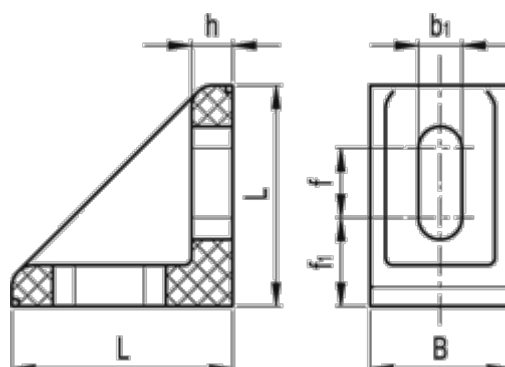

Varenummer: 2310156111
Beskrivelse: Vinkelbeslag 156111
SQT.40-18-A-8

Mål

B	= 18.5
b1	= 8.5
f	= 13
f1	= 14.5
h	= 7
L	= 40
Vægt (g)	= 12